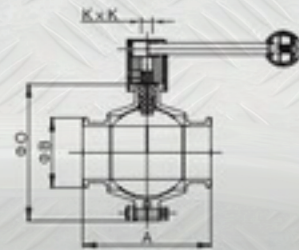

VÁLVULA SANITARIA MARIPOSA

Clamped Butterfly-Type Ball Valve
Válvula de Bola tipo Mariposa Clamp

No. **DLaT053**

Size	A	D	B	KxK
25	91.0	86.0	50.5	8x8
32	95.0	90.0	50.5	10x10
38	95.0	102.0	50.5	11x11
51	119.0	124.0	64.0	11x11
63	If need other detailed datas, please contact us			
76				
89	Si necesita datos más detallados, por favor, contáctenos.			
102				

VÁLVULA SANITARIA CHECK

Clamped Check Valve
Válvula Check tipo Clamp

No. **DLaT066**

Size	B2	B	A
19	87.0	50.5	100
25	87.0	50.5	100
32	87.0	50.5	100
38	87.0	50.5	100
51	100.0	64.0	115
63	115.0	77.5	127
76	130.0	91.0	127
89	155.0	106.0	150.0
102	165.0	119.0	155.0

VÁLVULA SANITARIA BOLA

Two-Piece Clamped Ball Valve
Válvula de Bola Clamp de dos piezas

No. **DLaT057**

Size	Dimension(mm)				
	A	B	H	L	
3/4"	19	95.0	50.5	55.0	105.0
1"	25	115.0	50.5	55.0	105.0
1 1/4"	32	120.0	50.5	65.0	130.0
1 1/2"	38	140.0	50.5	65.0	150.0
2"	51	165.0	64.0	85.0	160.0

VÁLVULA DE MUESTREO

304 Sample Valve

- 304 stainless steel
- Silicone O-ring and plunger ensure a leak-proof shut-off
- surface finish polished to sanitary standards
- end connections available: clamp and NPT
- sizes available: 1" clamp and 3/8" NPT
- temperature rating: 300° @ 200 PSI