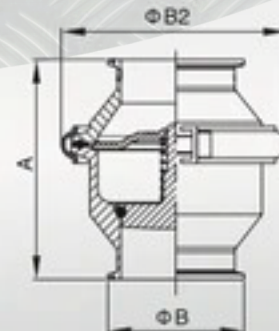

VÁLVULA SANITARIA MARIPOSA

Clamped Butterfly-Type Ball Valve
Válvula de Bola tipo Mariposa Clamp

No. **DLaT053**

Size	A	D	B	KxK
25	91.0	86.0	50.5	8x8
32	95.0	90.0	50.5	10x10
38	95.0	102.0	50.5	11x11
51	119.0	124.0	64.0	11x11
63	If need other detailed datas, please contact us			
76				
89	Si necesita datos más detallados, por favor, contáctenos.			
102				

VÁLVULA SANITARIA CHECK

Clamped Check Valve
Válvula Check tipo Clamp

No. **DLaT066**

Size	B2	B	A
19	87.0	50.5	100
25	87.0	50.5	100
32	87.0	50.5	100
38	87.0	50.5	100
51	100.0	64.0	115
63	115.0	77.5	127
76	130.0	91.0	127
89	155.0	106.0	150.0
102	165.0	119.0	155.0

VÁLVULA SANITARIA BOLA

Two-Piece Clamped Ball Valve
Válvula de Bola Clamp de dos piezas

No. **DLaT057**

Size	Dimension(mm)				
	A	B	H	L	
3/4"	19	95.0	50.5	55.0	105.0
1"	25	115.0	50.5	55.0	105.0
1 1/4"	32	120.0	50.5	65.0	130.0
1 1/2"	38	140.0	50.5	65.0	150.0
2"	51	165.0	64.0	85.0	160.0

VÁLVULA DE MUESTREO

304 Sample Valve

- 304 stainless steel
- Silicone O-ring and plunger ensure a leak-proof shut-off
- surface finish polished to sanitary standards
- end connections available: clamp and NPT
- sizes available: 1" clamp and 3/8" NPT
- temperature rating: 300° @ 200 PSI