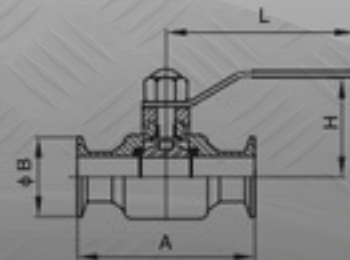

VÁLVULA SANITARIA MARIPOSA

Clamped Butterfly-Type Ball Valve
Válvula de Bola tipo Mariposa Clamp

No. **DLaT053**

Size	A	D	B	KxK
25	91.0	86.0	50.5	8x8
32	95.0	90.0	50.5	10x10
38	95.0	102.0	50.5	11x11
51	119.0	124.0	64.0	11x11
63	If need other detailed datas, please contact us			
76				
89	Si necesita datos más detallados, por favor, contáctenos.			
102				

VÁLVULA SANITARIA CHECK

Clamped Check Valve
Válvula Check tipo Clamp

No. **DLaT066**

Size	B2	B	A
19	87.0	50.5	100
25	87.0	50.5	100
32	87.0	50.5	100
38	87.0	50.5	100
51	100.0	64.0	115
63	115.0	77.5	127
76	130.0	91.0	127
89	155.0	106.0	150.0
102	165.0	119.0	155.0

VÁLVULA SANITARIA BOLA

Two-Piece Clamped Ball Valve
Válvula de Bola Clamp de dos piezas

No. **DLaT057**

Size	Dimension(mm)				
	A	B	H	L	
3/4"	19	95.0	50.5	55.0	105.0
1"	25	115.0	50.5	55.0	105.0
1 1/4"	32	120.0	50.5	65.0	130.0
1 1/2"	38	140.0	50.5	65.0	150.0
2"	51	165.0	64.0	85.0	160.0

VÁLVULA DE MUESTREO

304 Sample Valve

- 304 stainless steel
- Silicone O-ring and plunger ensure a leak-proof shut-off
- surface finish polished to sanitary standards
- end connections available: clamp and NPT
- sizes available: 1" clamp and 3/8" NPT
- temperature rating: 300° @ 200 PSI